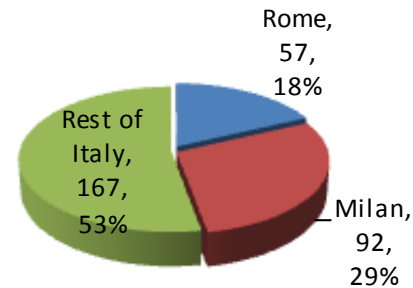

▶ חיפוש במעגל החברים של התכנית להשבת אקדמאים

- ▶ מכסה מעגל ראשון, שני ושלישי של החברים של Israel Brain Gain ברשת לינקדאין

בוגרי 7 האוניברסיטאות בארץ הרשומים בלינקדאין ונמצאים בחו"ל, פילוח מדינתי (סה"כ 24,312 רשומות) חיפוש ב Alumni

הערות:

- 85% מהרשומים לתכנית רשומים גם בלינקדאין
- בוגרי תארים ממספר אוניברסיטאות בארץ נספרים לפי מספר האוניברסיטאות בהן למדו
- כולל בוגרי אוניברסיטאות גם לפני 1985

בוגרי 7 האוניברסיטאות בארץ הרשומים בלינקדאין ונמצאים בחו"ל, פילוח מחוזות במדינות שונות

חיפוש ב Alumni

Australia Districts - 987

Canda districts - 3,227

בוגרי 7 האוניברסיטאות בארץ הרשומים בלינקדאין ונמצאים בחו"ל, פילוח מחוזות במדינות שונות

חיפוש ב Alumni

UK - 2,024

Italy 316

Germany - 891

Spain 274

מעגל חברי התכנית בלינקדאין הנמצאים בחו"ל, פילוח מקצועי

סה"כ - 11,313

מעגל חברי התכנית בלינקדאין הנמצאים בחו"ל, פילוח מקצועי סה"כ 5,151

מעגל חברי התכנית בלינקדאין הנמצאים בחו"ל, פילוח מקצועי סה"כ 1,131