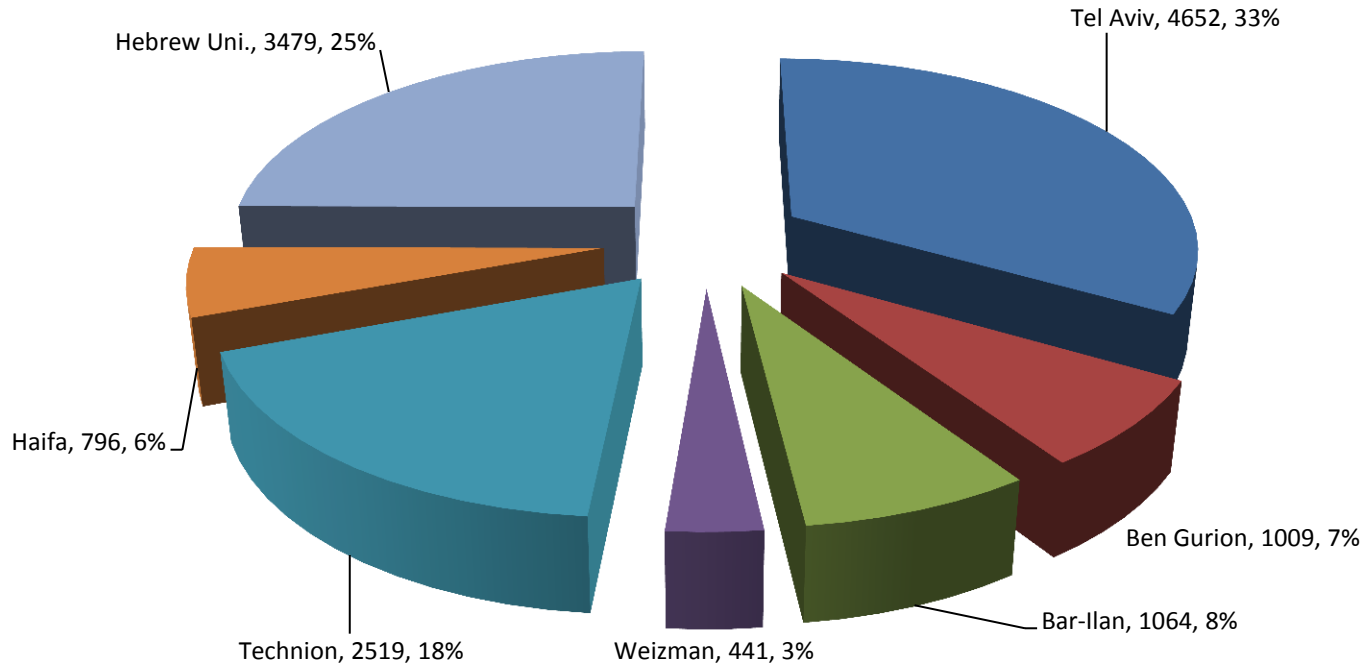

Spain 274

מעגל חברי התכנית בלינקדאין הנמצאים בחו"ל, פילוח מקצועי

סה"כ - 11,313

מעגל חברי התכנית בלינקדאין הנמצאים בחו"ל, פילוח מקצועי סה"כ 5,151

מעגל חברי התכנית בלינקדאין הנמצאים בחו"ל, פילוח מקצועי סה"כ 1,131

מעגל חברי התכנית בלינקדאין הנמצאים בחו"ל, פילוח מקצועי סה"כ 662

מעגל חברי התכנית בלינקדאין הנמצאים בחו"ל, פילוח מקצועי סה"כ 4,369

בוגרי 7 האוניברסיטאות בארץ הרשומים בלינקדאין ונמצאים בחו"ל, פילוח אזורי - כללי

חיפוש ב- Alumni

Universities Distribution

בוגרי 7 האוניברסיטאות בארץ הרשומים בלינקדאין ונמצאים בחו"ל, פילוח אזורי

חיפוש ב- Alumni

Hebrew University - 3,479

Bar-Ilan - 1,064

Ben Gurion - 1,009

Tel Aviv - 4,652