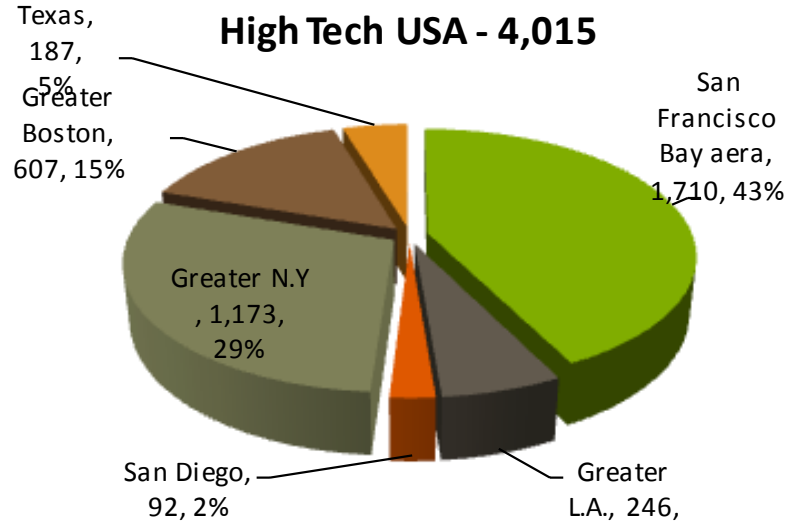

הערות:

- 85% מהרשומים לתכנית רשומים גם בלינקדאין
- בוגרי תארים ממספר אוניברסיטאות בארץ נספרים לפי מספר האוניברסיטאות בהן למדו
- כולל בוגרי אוניברסיטאות גם לפני 1985

בוגרי 7 האוניברסיטאות בארץ הרשומים בלינקדאין ונמצאים בחו"ל, פילוח מחוזות במדינות שונות

חיפוש ב Alumni

Australia Districts - 987

Canda districts - 3,227

בוגרי 7 האוניברסיטאות בארץ הרשומים בלינקדאין ונמצאים בחו"ל, פילוח מחוזות במדינות שונות

חיפוש ב Alumni

UK - 2,024

Italy 316

Germany - 891

Spain 274

מעגל חברי התכנית בלינקדאין הנמצאים בחו"ל, פילוח מקצועי

סה"כ - 11,313

מעגל חברי התכנית בלינקדאין הנמצאים בחו"ל, פילוח מקצועי סה"כ 5,151

מעגל חברי התכנית בלינקדאין הנמצאים בחו"ל, פילוח מקצועי סה"כ 1,131

מעגל חברי התכנית בלינקדאין הנמצאים בחו"ל, פילוח מקצועי סה"כ 662

מעגל חברי התכנית בלינקדאין הנמצאים בחו"ל, פילוח מקצועי סה"כ 4,369

בוגרי 7 האוניברסיטאות בארץ הרשומים בלינקדאין ונמצאים בחו"ל, פילוח אזורי - כללי