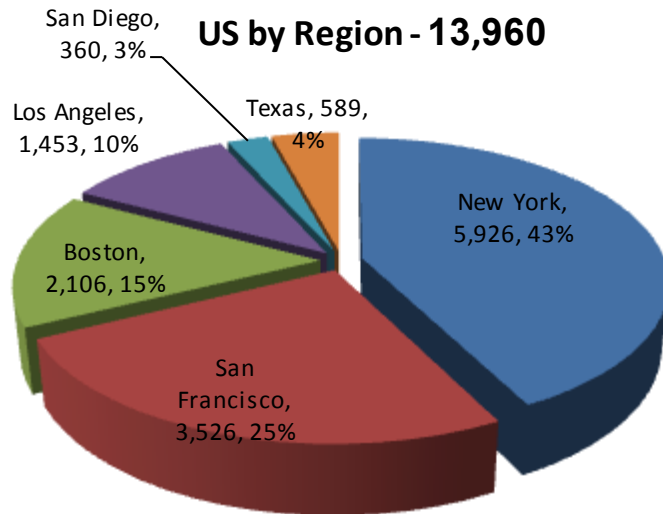

דוח אקדמאים ישראלים בחו"ל הרשומים בלינקדאין

אפריל 2014

מתודולוגיה

Alumni חיפוש בכלי ▶

- ▶ לפי בוגרי 7 האוניברסיטאות הישראליות
- ▶ הפילוח נקבע על ידי לינקדאין כלומר – במדינות מסוימות ניתן להוציא פילוח גם לפי ערים מרכזיות ובמדינות אחרות לא

▶ חיפוש במעגל החברים של התכנית להשבת אקדמאים

- ▶ מכסה מעגל ראשון, שני ושלישי של החברים של Israel Brain Gain ברשת לינקדאין

בוגרי 7 האוניברסיטאות בארץ הרשומים בלינקדאין ונמצאים בחו"ל, פילוח מדינתי (סה"כ 24,312 רשומות) חיפוש ב Alumni

חיפוש ב Alumni

Australia Districts - 987

Canda districts - 3,227

בוגרי 7 האוניברסיטאות בארץ הרשומים בלינקדאין ונמצאים בחו"ל, פילוח מחוזות במדינות שונות

חיפוש ב Alumni

UK - 2,024

Italy 316

Germany - 891