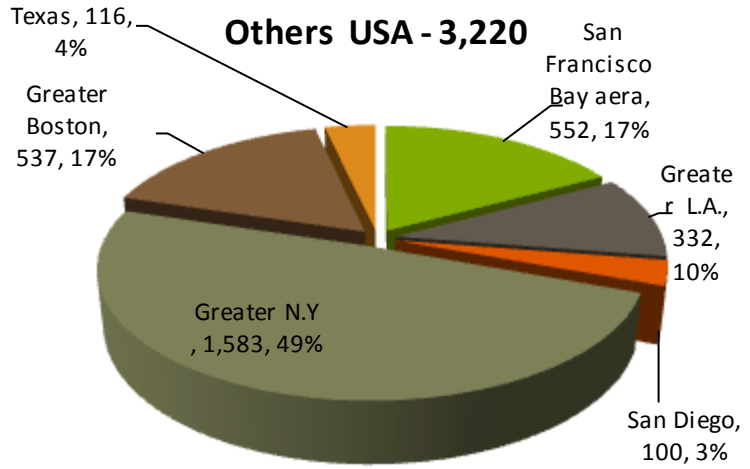

הערות:

- 85% מהרשומים לתכנית רשומים גם בלינקדאין
- בוגרי תארים ממספר אוניברסיטאות בארץ נספרים לפי מספר האוניברסיטאות בהן למדו
- כולל בוגרי אוניברסיטאות גם לפני 1985

בוגרי 7 האוניברסיטאות בארץ הרשומים בלינקדאין ונמצאים בחו"ל, פילוח מחוזות במדינות שונות

חיפוש ב Alumni

Australia Districts - 987

Canda districts - 3,227

בוגרי 7 האוניברסיטאות בארץ הרשומים בלינקדאין ונמצאים בחו"ל, פילוח מחוזות במדינות שונות

חיפוש ב Alumni

UK - 2,024

Italy 316

Germany - 891

Spain 274

מעגל חברי התכנית בלינקדאין הנמצאים בחו"ל, פילוח מקצועי

סה"כ - 11,313

מעגל חברי התכנית בלינקדאין הנמצאים בחו"ל, פילוח מקצועי סה"כ 5,151

מעגל חברי התכנית בלינקדאין הנמצאים בחו"ל, פילוח מקצועי סה"כ 1,131

מעגל חברי התכנית בלינקדאין הנמצאים בחו"ל, פילוח מקצועי סה"כ 662

מעגל חברי התכנית בלינקדאין הנמצאים בחו"ל, פילוח מקצועי סה"כ 4,369

בוגרי 7 האוניברסיטאות בארץ הרשומים בלינקדאין ונמצאים בחו"ל, פילוח אזורי - כללי