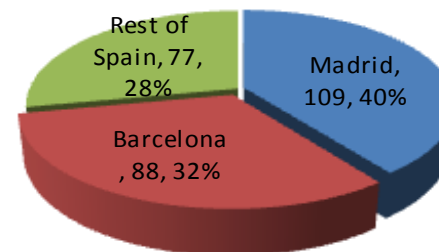

▶ חיפוש במעגל החברים של התכנית להשבת אקדמאים

- ▶ מכסה מעגל ראשון, שני ושלישי של החברים של Israel Brain Gain ברשת לינקדאין

בוגרי 7 האוניברסיטאות בארץ הרשומים בלינקדאין ונמצאים בחו"ל, פילוח מדינתי (סה"כ 24,312 רשומות) חיפוש ב Alumni

הערות:

- 85% מהרשומים לתכנית רשומים גם בלינקדאין
- בוגרי תארים ממספר אוניברסיטאות בארץ נספרים לפי מספר האוניברסיטאות בהן למדו
- כולל בוגרי אוניברסיטאות גם לפני 1985

בוגרי 7 האוניברסיטאות בארץ הרשומים בלינקדאין ונמצאים בחו"ל, פילוח מחוזות במדינות שונות

חיפוש ב Alumni

Australia Districts - 987

Canda districts - 3,227

בוגרי 7 האוניברסיטאות בארץ הרשומים בלינקדאין ונמצאים בחו"ל, פילוח מחוזות במדינות שונות

חיפוש ב Alumni

UK - 2,024

Italy 316

Germany - 891

Spain 274

מעגל חברי התכנית בלינקדאין הנמצאים בחו"ל, פילוח מקצועי

סה"כ - 11,313

מעגל חברי התכנית בלינקדאין הנמצאים בחו"ל, פילוח מקצועי סה"כ 5,151

מעגל חברי התכנית בלינקדאין הנמצאים בחו"ל, פילוח מקצועי סה"כ 1,131