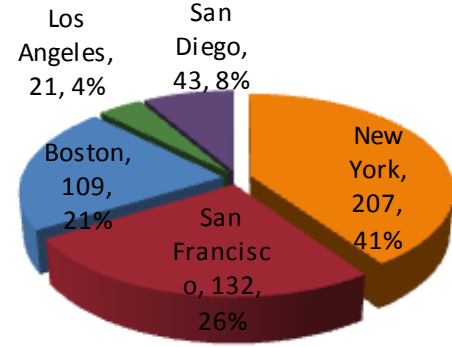

Spain 274

מעגל חברי התכנית בלינקדאין הנמצאים בחו"ל, פילוח מקצועי

סה"כ - 11,313

מעגל חברי התכנית בלינקדאין הנמצאים בחו"ל, פילוח מקצועי סה"כ 5,151

מעגל חברי התכנית בלינקדאין הנמצאים בחו"ל, פילוח מקצועי סה"כ 1,131

מעגל חברי התכנית בלינקדאין הנמצאים בחו"ל, פילוח מקצועי סה"כ 662

מעגל חברי התכנית בלינקדאין הנמצאים בחו"ל, פילוח מקצועי סה"כ 4,369

בוגרי 7 האוניברסיטאות בארץ הרשומים בלינקדאין ונמצאים בחו"ל, פילוח אזורי - כללי

חיפוש ב- Alumni

Universities Distribution

בוגרי 7 האוניברסיטאות בארץ הרשומים בלינקדאין ונמצאים בחו"ל, פילוח אזורי

חיפוש ב- Alumni

Hebrew University - 3,479

Bar-Ilan - 1,064

Ben Gurion - 1,009

Tel Aviv - 4,652

בוגרי 7 האוניברסיטאות בארץ הרשומים בלינקדאין ונמצאים בחו"ל, פילוח אזורי - פירוט

חיפוש ב- Alumni