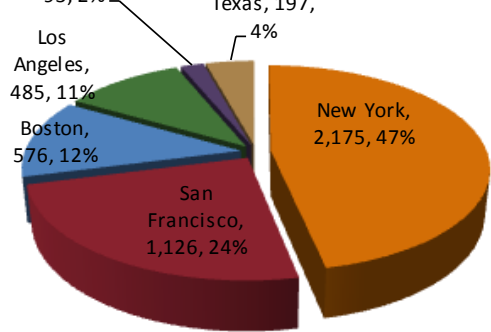

חיפוש ב Alumni

Australia Districts - 987

Canda districts - 3,227

בוגרי 7 האוניברסיטאות בארץ הרשומים בלינקדאין ונמצאים בחו"ל, פילוח מחוזות במדינות שונות

חיפוש ב Alumni

UK - 2,024

Italy 316

Germany - 891

מעגל חברי התכנית בלינקדאין הנמצאים בחו"ל, פילוח מקצועי סה"כ 662

מעגל חברי התכנית בלינקדאין הנמצאים בחו"ל, פילוח מקצועי סה"כ 4,369

בוגרי 7 האוניברסיטאות בארץ הרשומים בלינקדאין ונמצאים בחו"ל, פילוח אזורי - כללי

חיפוש ב- Alumni

Universities Distribution

בוגרי 7 האוניברסיטאות בארץ הרשומים בלינקדאין ונמצאים בחו"ל, פילוח אזורי

חיפוש ב- Alumni

Hebrew University - 3,479

Bar-Ilan - 1,064

Ben Gurion - 1,009

Tel Aviv - 4,652

בוגרי 7 האוניברסיטאות בארץ הרשומים בלינקדאין ונמצאים בחו"ל, פילוח אזורי - פירוט

חיפוש ב- Alumni