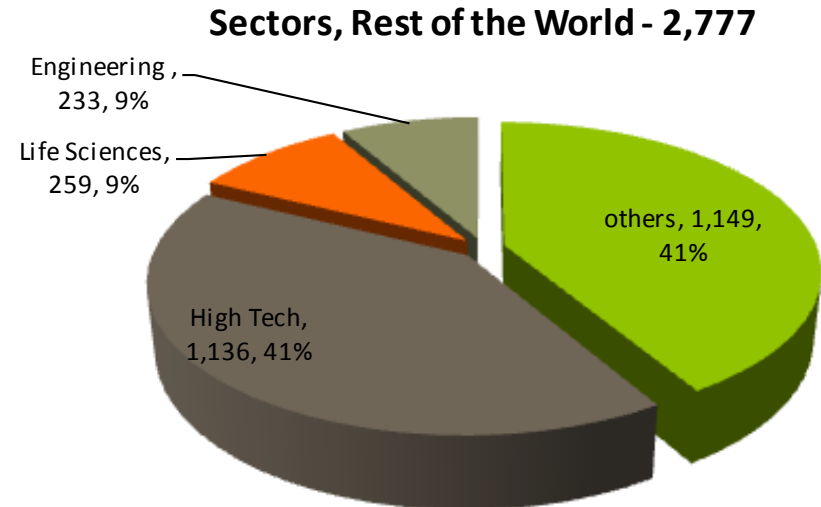

▶ חיפוש במעגל החברים של התכנית להשבת אקדמאים

- ▶ מכסה מעגל ראשון, שני ושלישי של החברים של Israel Brain Gain ברשת לינקדאין

בוגרי 7 האוניברסיטאות בארץ הרשומים בלינקדאין ונמצאים בחו"ל, פילוח מדינתי (סה"כ 24,312 רשומות) חיפוש ב Alumni

הערות:

- 85% מהרשומים לתכנית רשומים גם בלינקדאין
- בוגרי תארים ממספר אוניברסיטאות בארץ נספרים לפי מספר האוניברסיטאות בהן למדו
- כולל בוגרי אוניברסיטאות גם לפני 1985

בוגרי 7 האוניברסיטאות בארץ הרשומים בלינקדאין ונמצאים בחו"ל, פילוח מחוזות במדינות שונות

חיפוש ב Alumni

Australia Districts - 987

Canda districts - 3,227

בוגרי 7 האוניברסיטאות בארץ הרשומים בלינקדאין ונמצאים בחו"ל, פילוח מחוזות במדינות שונות

חיפוש ב Alumni

UK - 2,024

Italy 316

Germany - 891

Spain 274

מעגל חברי התכנית בלינקדאין הנמצאים בחו"ל, פילוח מקצועי

סה"כ - 11,313

מעגל חברי התכנית בלינקדאין הנמצאים בחו"ל, פילוח מקצועי סה"כ 5,151

מעגל חברי התכנית בלינקדאין הנמצאים בחו"ל, פילוח מקצועי סה"כ 1,131