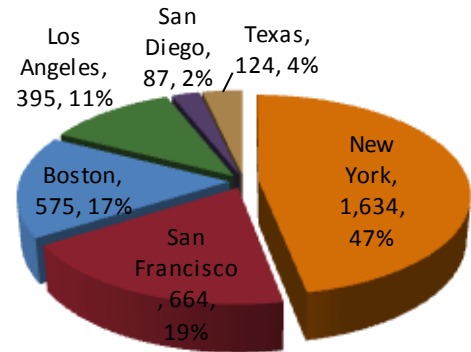

חיפוש ב Alumni

Australia Districts - 987

Canda districts - 3,227

בוגרי 7 האוניברסיטאות בארץ הרשומים בלינקדאין ונמצאים בחו"ל, פילוח מחוזות במדינות שונות

חיפוש ב Alumni

UK - 2,024

Italy 316

Germany - 891

מעגל חברי התכנית בלינקדאין הנמצאים בחו"ל, פילוח מקצועי סה"כ 662

מעגל חברי התכנית בלינקדאין הנמצאים בחו"ל, פילוח מקצועי סה"כ 4,369

בוגרי 7 האוניברסיטאות בארץ הרשומים בלינקדאין ונמצאים בחו"ל, פילוח אזורי - כללי

חיפוש ב- Alumni

Universities Distribution

בוגרי 7 האוניברסיטאות בארץ הרשומים בלינקדאין ונמצאים בחו"ל, פילוח אזורי

חיפוש ב- Alumni

Hebrew University - 3,479

Bar-Ilan - 1,064

Ben Gurion - 1,009

Tel Aviv - 4,652

בוגרי 7 האוניברסיטאות בארץ הרשומים בלינקדאין ונמצאים בחו"ל, פילוח אזורי - פירוט

חיפוש ב- Alumni