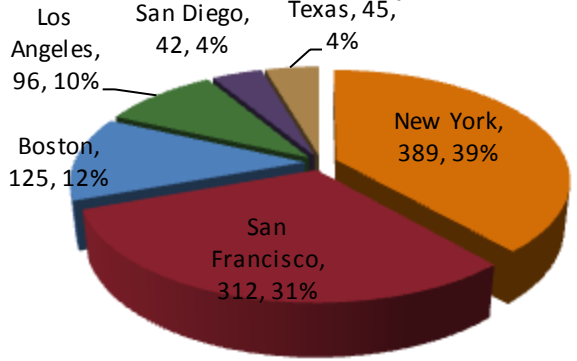

חיפוש ב Alumni

Australia Districts - 987

Canda districts - 3,227

בוגרי 7 האוניברסיטאות בארץ הרשומים בלינקדאין ונמצאים בחו"ל, פילוח מחוזות במדינות שונות

חיפוש ב Alumni

UK - 2,024

Italy 316

Germany - 891

מעגל חברי התכנית בלינקדאין הנמצאים בחו"ל, פילוח מקצועי סה"כ 662

מעגל חברי התכנית בלינקדאין הנמצאים בחו"ל, פילוח מקצועי סה"כ 4,369

בוגרי 7 האוניברסיטאות בארץ הרשומים בלינקדאין ונמצאים בחו"ל, פילוח אזורי - כללי

חיפוש ב- Alumni

Universities Distribution

בוגרי 7 האוניברסיטאות בארץ הרשומים בלינקדאין ונמצאים בחו"ל, פילוח אזורי

חיפוש ב- Alumni

Hebrew University - 3,479

Bar-Ilan - 1,064

Ben Gurion - 1,009

Tel Aviv - 4,652

בוגרי 7 האוניברסיטאות בארץ הרשומים בלינקדאין ונמצאים בחו"ל, פילוח אזורי - פירוט

חיפוש ב- Alumni