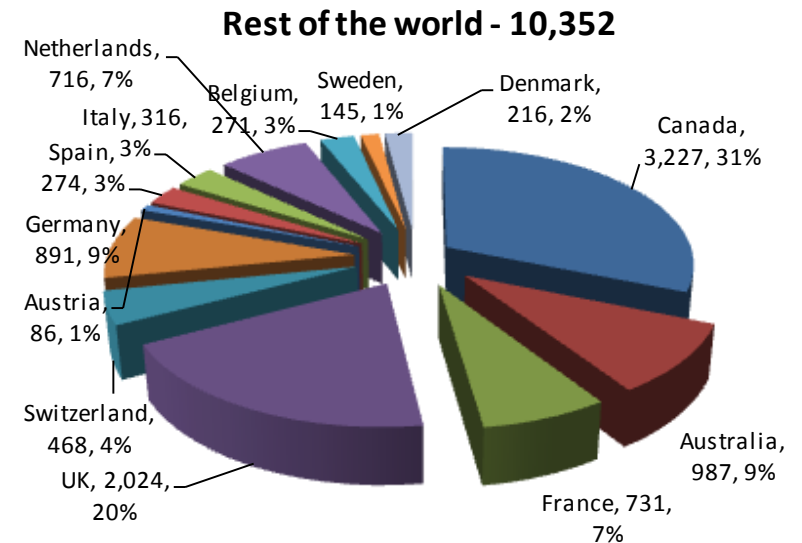

דוח אקדמאים ישראלים בחו"ל הרשומים בלינקדאין

אפריל 2014

מתודולוגיה

Alumni חיפוש בכלי ▶

- ▶ לפי בוגרי 7 האוניברסיטאות הישראליות
- ▶ הפילוח נקבע על ידי לינקדאין כלומר – במדינות מסוימות ניתן להוציא פילוח גם לפי ערים מרכזיות ובמדינות אחרות לא

▶ חיפוש במעגל החברים של התכנית להשבת אקדמאים

- ▶ מכסה מעגל ראשון, שני ושלישי של החברים של Israel Brain Gain ברשת לינקדאין

בוגרי 7 האוניברסיטאות בארץ הרשומים בלינקדאין ונמצאים בחו"ל, פילוח מדינתי (סה"כ 24,312 רשומות) חיפוש ב Alumni