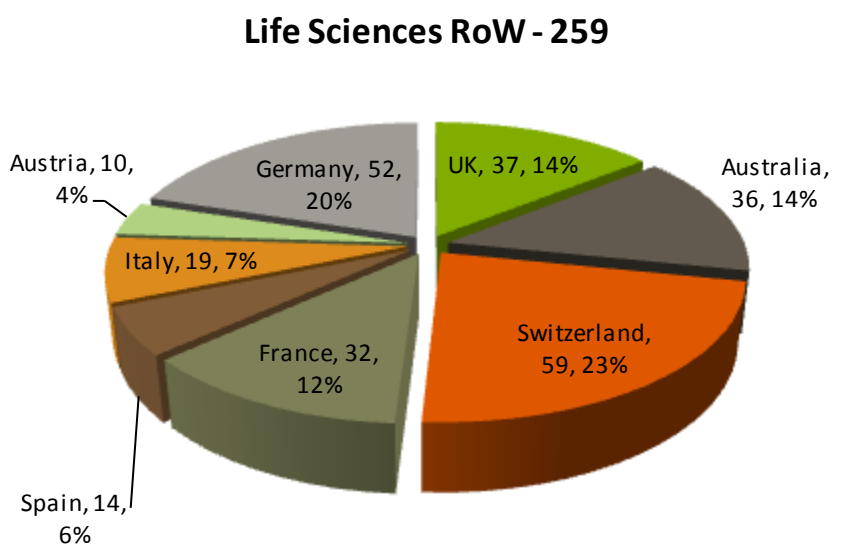

הערות:

- 85% מהרשומים לתכנית רשומים גם בלינקדאין
- בוגרי תארים ממספר אוניברסיטאות בארץ נספרים לפי מספר האוניברסיטאות בהן למדו
- כולל בוגרי אוניברסיטאות גם לפני 1985

בוגרי 7 האוניברסיטאות בארץ הרשומים בלינקדאין ונמצאים בחו"ל, פילוח מחוזות במדינות שונות

חיפוש ב Alumni

Australia Districts - 987

Canda districts - 3,227

בוגרי 7 האוניברסיטאות בארץ הרשומים בלינקדאין ונמצאים בחו"ל, פילוח מחוזות במדינות שונות

חיפוש ב Alumni

UK - 2,024

Italy 316

Germany - 891

Spain 274

מעגל חברי התכנית בלינקדאין הנמצאים בחו"ל, פילוח מקצועי

סה"כ - 11,313

מעגל חברי התכנית בלינקדאין הנמצאים בחו"ל, פילוח מקצועי סה"כ 5,151

מעגל חברי התכנית בלינקדאין הנמצאים בחו"ל, פילוח מקצועי סה"כ 1,131

מעגל חברי התכנית בלינקדאין הנמצאים בחו"ל, פילוח מקצועי סה"כ 662

מעגל חברי התכנית בלינקדאין הנמצאים בחו"ל, פילוח מקצועי סה"כ 4,369

בוגרי 7 האוניברסיטאות בארץ הרשומים בלינקדאין ונמצאים בחו"ל, פילוח אזורי - כללי