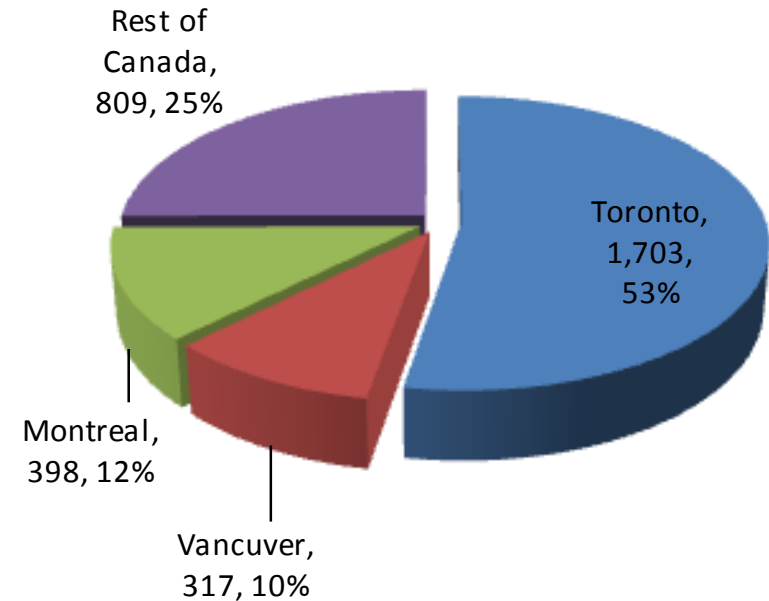

▶ חיפוש במעגל החברים של התכנית להשבת אקדמאים

- ▶ מכסה מעגל ראשון, שני ושלישי של החברים של Israel Brain Gain ברשת לינקדאין

בוגרי 7 האוניברסיטאות בארץ הרשומים בלינקדאין ונמצאים בחו"ל, פילוח מדינתי (סה"כ 24,312 רשומות) חיפוש ב Alumni

הערות:

- 85% מהרשומים לתכנית רשומים גם בלינקדאין
- בוגרי תארים ממספר אוניברסיטאות בארץ נספרים לפי מספר האוניברסיטאות בהן למדו
- כולל בוגרי אוניברסיטאות גם לפני 1985

בוגרי 7 האוניברסיטאות בארץ הרשומים בלינקדאין ונמצאים בחו"ל, פילוח מחוזות במדינות שונות

חיפוש ב Alumni

Australia Districts - 987

Canda districts - 3,227

בוגרי 7 האוניברסיטאות בארץ הרשומים בלינקדאין ונמצאים בחו"ל, פילוח מחוזות במדינות שונות

חיפוש ב Alumni

UK - 2,024

Italy 316

Germany - 891