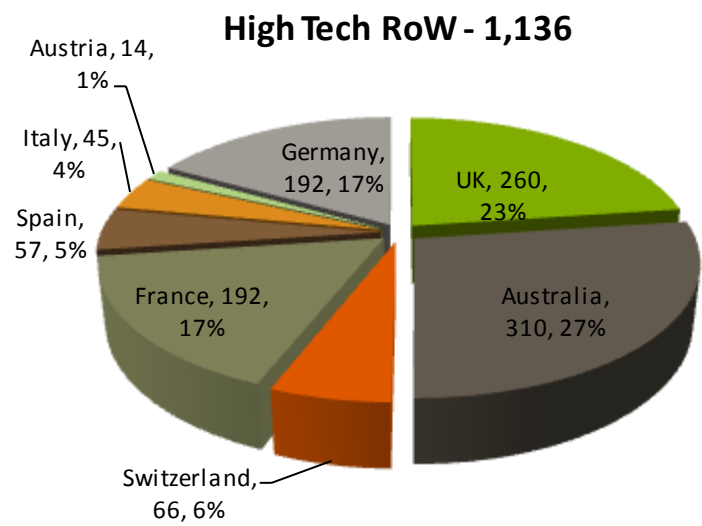

הערות:

- 85% מהרשומים לתכנית רשומים גם בלינקדאין
- בוגרי תארים ממספר אוניברסיטאות בארץ נספרים לפי מספר האוניברסיטאות בהן למדו
- כולל בוגרי אוניברסיטאות גם לפני 1985

בוגרי 7 האוניברסיטאות בארץ הרשומים בלינקדאין ונמצאים בחו"ל, פילוח מחוזות במדינות שונות

חיפוש ב Alumni

Australia Districts - 987

Canda districts - 3,227

בוגרי 7 האוניברסיטאות בארץ הרשומים בלינקדאין ונמצאים בחו"ל, פילוח מחוזות במדינות שונות

חיפוש ב Alumni

UK - 2,024

Italy 316

Germany - 891

Spain 274

מעגל חברי התכנית בלינקדאין הנמצאים בחו"ל, פילוח מקצועי

סה"כ - 11,313

מעגל חברי התכנית בלינקדאין הנמצאים בחו"ל, פילוח מקצועי סה"כ 5,151

מעגל חברי התכנית בלינקדאין הנמצאים בחו"ל, פילוח מקצועי סה"כ 1,131

מעגל חברי התכנית בלינקדאין הנמצאים בחו"ל, פילוח מקצועי סה"כ 662

מעגל חברי התכנית בלינקדאין הנמצאים בחו"ל, פילוח מקצועי סה"כ 4,369

בוגרי 7 האוניברסיטאות בארץ הרשומים בלינקדאין ונמצאים בחו"ל, פילוח אזורי - כללי