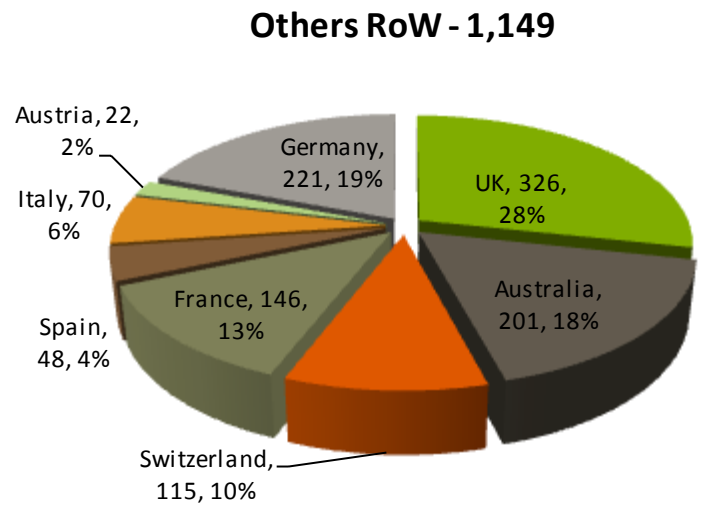

הערות:

- 85% מהרשומים לתכנית רשומים גם בלינקדאין
- בוגרי תארים ממספר אוניברסיטאות בארץ נספרים לפי מספר האוניברסיטאות בהן למדו
- כולל בוגרי אוניברסיטאות גם לפני 1985

בוגרי 7 האוניברסיטאות בארץ הרשומים בלינקדאין ונמצאים בחו"ל, פילוח מחוזות במדינות שונות

חיפוש ב Alumni

Australia Districts - 987

Canda districts - 3,227

בוגרי 7 האוניברסיטאות בארץ הרשומים בלינקדאין ונמצאים בחו"ל, פילוח מחוזות במדינות שונות

חיפוש ב Alumni

UK - 2,024

Italy 316

Germany - 891

Spain 274

מעגל חברי התכנית בלינקדאין הנמצאים בחו"ל, פילוח מקצועי

סה"כ - 11,313

מעגל חברי התכנית בלינקדאין הנמצאים בחו"ל, פילוח מקצועי סה"כ 5,151

מעגל חברי התכנית בלינקדאין הנמצאים בחו"ל, פילוח מקצועי סה"כ 1,131

מעגל חברי התכנית בלינקדאין הנמצאים בחו"ל, פילוח מקצועי סה"כ 662

מעגל חברי התכנית בלינקדאין הנמצאים בחו"ל, פילוח מקצועי סה"כ 4,369

בוגרי 7 האוניברסיטאות בארץ הרשומים בלינקדאין ונמצאים בחו"ל, פילוח אזורי - כללי