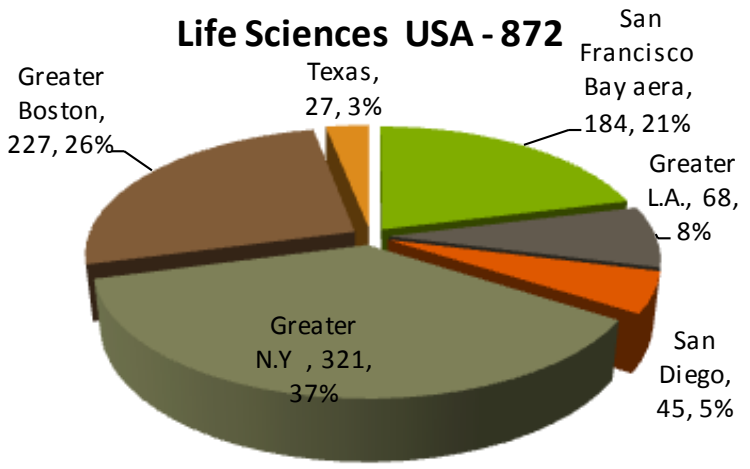

הערות:

- 85% מהרשומים לתכנית רשומים גם בלינקדאין
- בוגרי תארים ממספר אוניברסיטאות בארץ נספרים לפי מספר האוניברסיטאות בהן למדו
- כולל בוגרי אוניברסיטאות גם לפני 1985

בוגרי 7 האוניברסיטאות בארץ הרשומים בלינקדאין ונמצאים בחו"ל, פילוח מחוזות במדינות שונות

חיפוש ב Alumni

Australia Districts - 987

Canda districts - 3,227

בוגרי 7 האוניברסיטאות בארץ הרשומים בלינקדאין ונמצאים בחו"ל, פילוח מחוזות במדינות שונות

חיפוש ב Alumni

UK - 2,024

Italy 316

Germany - 891

Spain 274

מעגל חברי התכנית בלינקדאין הנמצאים בחו"ל, פילוח מקצועי

סה"כ - 11,313

מעגל חברי התכנית בלינקדאין הנמצאים בחו"ל, פילוח מקצועי סה"כ 5,151

מעגל חברי התכנית בלינקדאין הנמצאים בחו"ל, פילוח מקצועי סה"כ 1,131

מעגל חברי התכנית בלינקדאין הנמצאים בחו"ל, פילוח מקצועי סה"כ 662

מעגל חברי התכנית בלינקדאין הנמצאים בחו"ל, פילוח מקצועי סה"כ 4,369

בוגרי 7 האוניברסיטאות בארץ הרשומים בלינקדאין ונמצאים בחו"ל, פילוח אזורי - כללי