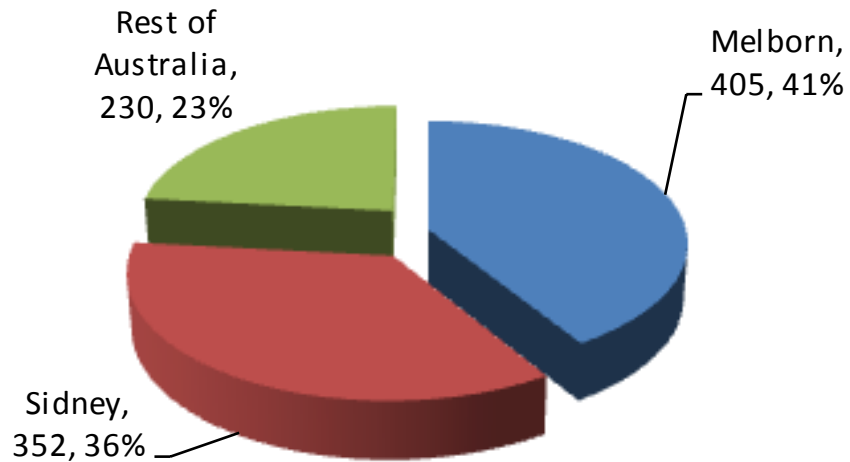

בוגרי 7 האוניברסיטאות בארץ הרשומים בלינקדאין ונמצאים בחו"ל, פילוח מחוזות במדינות שונות

חיפוש ב Alumni

Australia Districts - 987